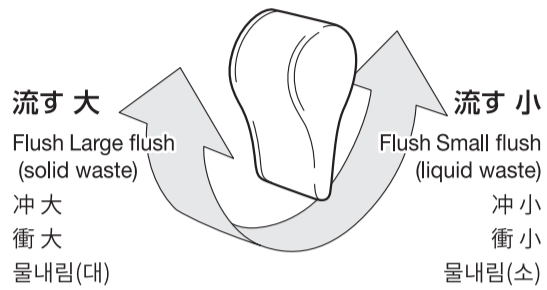

トイレの流し方：レバーを回す

Flushing the toilet : Turn the lever
冲厕所方法：转动手柄
衝廁所方法：轉動手柄
화장실 물 내리는 방법：레버 당기기

トイレの流し方：レバーを下げる

Flushing the toilet : Push lever down
冲厕所方法：拉下手柄
衝廁所方法：拉下手柄
화장실 물 내리는 방법：레버 내리기

トイレの流し方：手をかざす

Flushing the toilet : Hold hand over sensor
冲厕所方法：举手遮住
衝廁所方法：舉手遮住
화장실 물 내리는 방법：손 가져다 대기

※水が流れるまで手をかざす
* Keep hand over sensor until flushing starts
※举手遮住，至到流水
※舉手遮住，至到流水
※물이 내려갈 때까지 손을 가져다 댄다.

トイレの流し方：手をかざす

Flushing the toilet : Hold hand over sensor
冲厕所方法：举手遮住
衝廁所方法：舉手遮住
화장실 물 내리는 방법：손 가져다 대기