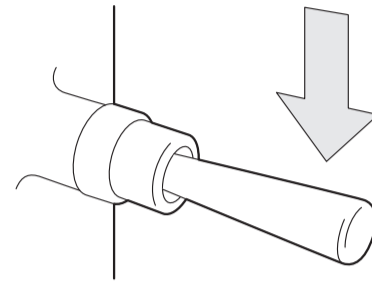

トイレの流し方：レバーを回す

Flushing the toilet : Turn the lever
冲厕所方法：转动手柄
衝廁所方法：轉動手柄
화장실 물 내리는 방법：레버 당기기

トイレの流し方：レバーを下げる

Flushing the toilet : Push lever down
冲厕所方法：拉下手柄
衝廁所方法：拉下手柄
화장실 물 내리는 방법：레버 내리기

トイレの流し方：手をかざす

Flushing the toilet : Hold hand over sensor
冲厕所方法：举手遮住
衝廁所方法：舉手遮住
화장실 물 내리는 방법：손 가져다 대기

※水が流れるまで手をかざす
* Keep hand over sensor until flushing starts
※举手遮住，至到流水
※舉手遮住，至到流水
※물이 내려갈 때까지 손을 가져다 댄다.

トイレの流し方：手をかざす

Flushing the toilet : Hold hand over sensor
冲厕所方法：举手遮住
衝廁所方法：舉手遮住
화장실 물 내리는 방법：손 가져다 대기