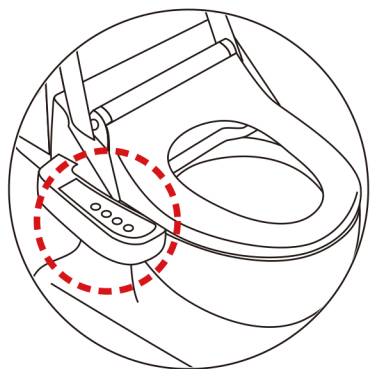

Operation

【操作】

Usage

使用法

사용 방법

使用方法

止		<ul style="list-style-type: none">● Stops rear or front washing.● 停止清洗臀部、女性专用臀部洗净的操作。● 엉덩이 세정, 비데 세정 동작을 멈춥니다.● おしり洗浄、ビデ洗浄の動作を止めます。
おしり		<ul style="list-style-type: none">● Use for rear washing.● 进行清洗臀部时使用。● 엉덩이 세정을 할 때 사용합니다.● おしり洗浄のときに使用します。
ビデ		<ul style="list-style-type: none">● Use for front washing.● 进行女性专用臀部洗净时使用。● 비데를 세정할 때 사용합니다.● 비데洗浄のときに使用します。