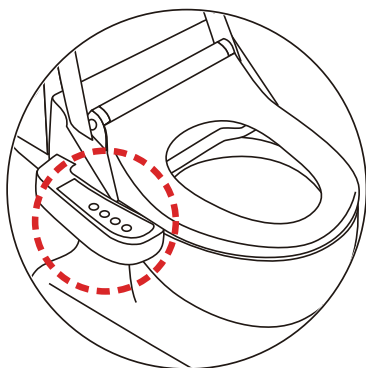

## 【操作】

Usage

使用法

사용 방법

使用方法

止		<ul style="list-style-type: none"><li>● Stops rear or front washing.</li><li>● 停止清洗臀部、女性专用臀部洗净的操作。</li><li>● 엉덩이 세정, 비데 세정 동작을 멈춥니다.</li><li>● おしり洗浄、ビデ洗浄の動作を止めます。</li></ul>
おしり		<ul style="list-style-type: none"><li>● Use for rear washing.</li><li>● 进行清洗臀部时使用。</li><li>● 엉덩이 세정을 할 때 사용합니다.</li><li>● おしり洗浄のときに使用します。</li></ul>
ビデ		<ul style="list-style-type: none"><li>● Use for front washing.</li><li>● 进行女性专用臀部洗净时使用。</li><li>● 비데를 세정할 때 사용합니다.</li><li>● 비데洗浄のときに使用します。</li></ul>