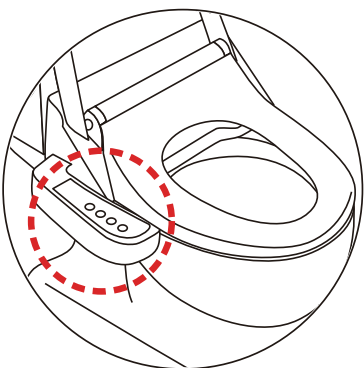

## 【操作】

Usage

使用法

사용 방법

使用方法

止		<ul style="list-style-type: none"> <li>● Stops rear or front washing.</li> <li>● 停止清洗臀部、女性专用臀部洗净的操作。</li> <li>● 엉덩이 세정, 비데 세정 동작을 멈춥니다.</li> <li>● おしり洗浄、ビ데洗浄の動作を止めます。</li> </ul>
おしり	 	<ul style="list-style-type: none"> <li>● Use for rear washing.</li> <li>● 进行清洗臀部时使用。</li> <li>● 엉덩이 세정을 할 때 사용합니다.</li> <li>● おしり洗浄のときに使用します。</li> </ul>
ビデ	 	<ul style="list-style-type: none"> <li>● Use for front washing.</li> <li>● 进行女性专用臀部洗净时使用。</li> <li>● 비데를 세정할 때 사용합니다.</li> <li>● 비데洗浄のときに使用します。</li> </ul>