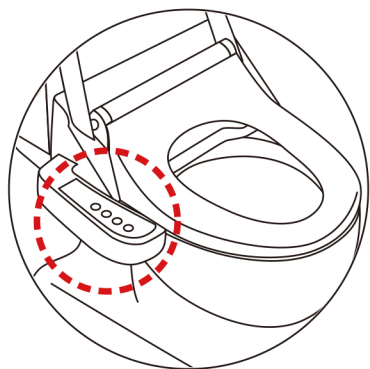

Operation

【操作】

Usage

使用法

사용 방법

使用方法

止	 	<ul style="list-style-type: none">● Stops rear or front washing.● 停止清洗臀部、女性专用臀部洗净的操作。● 엉덩이 세정, 비데 세정 동작을 멈춥니다.● おしり洗浄、ビデ洗浄の動作を止めます。
おしり	 	<ul style="list-style-type: none">● Use for rear washing.● 进行清洗臀部时使用。● 엉덩이 세정을 할 때 사용합니다.● おしり洗浄のときに使用します。
ビデ		<ul style="list-style-type: none">● Use for front washing.● 进行女性专用臀部洗净时使用。● 비데를 세정할 때 사용합니다.● 비데洗浄のときに使用します。