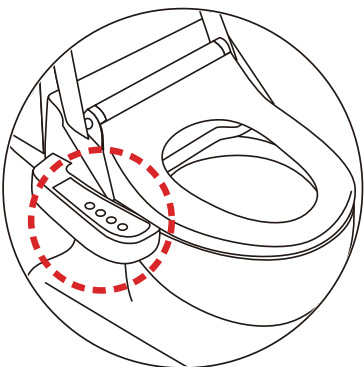

Operation

【操作】

Usage

使用法

사용 방법

使用方法

止	 	<ul style="list-style-type: none"> ● Stops rear or front washing. ● 停止清洗臀部、女性専用臀部洗浄的操作。 ● 엉덩이 세정, 비데 세정 동작을 멈춥니다. ● おしり洗浄、ビデ洗浄の動作を止めます。
おしり	  <p>ムーブ(2度押し)</p>	<ul style="list-style-type: none"> ● Use for rear washing. ● 进行清洗臀部时使用。 ● 엉덩이 세정을 할 때 사용합니다. ● おしり洗浄のときに使用します。
ビデ		<ul style="list-style-type: none"> ● Use for front washing. ● 进行女性専用臀部洗浄时使用。 ● 비데를 세정할 때 사용합니다. ● 비데洗浄のときに使用します。