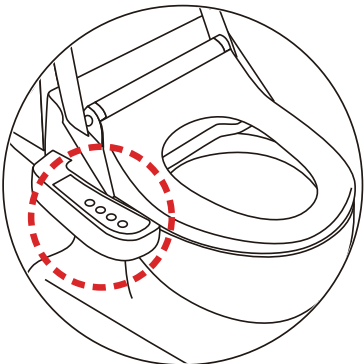

Operation

【操作】

Usage

使用法

사용 방법

使用方法

| | | |
|-----|--|--|
| 止 | | <ul style="list-style-type: none">● Stops rear or front washing.● 停止清洗臀部、女性专用臀部洗净的操作。● 엉덩이 세정, 비데 세정 동작을 멈춥니다.● おしり洗浄、ビデ洗浄の動作を止めます。 |
| おしり | | <ul style="list-style-type: none">● Use for rear washing.● 进行清洗臀部时使用。● 엉덩이 세정을 할 때 사용합니다.● おしり洗浄のときに使用します。 |
| ビデ | | <ul style="list-style-type: none">● Use for front washing.● 进行女性专用臀部洗净时使用。● 비데를 세정할 때 사용합니다.● 비데洗浄のときに使用します。 |