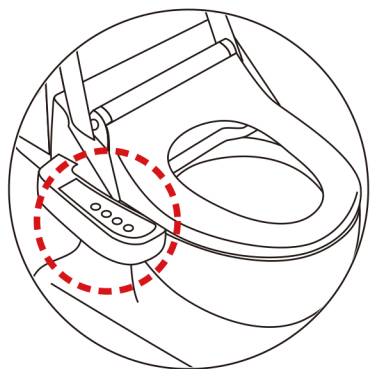

## 【操作】

Usage

使用法

사용 방법

使用方法

止		<ul style="list-style-type: none"><li>● Stops rear or front washing.</li><li>● 停止清洗臀部、女性专用臀部洗净的操作。</li><li>● 엉덩이 세정, 비데 세정 동작을 멈춥니다.</li><li>● おしり洗浄、ビデ洗浄の動作を止めます。</li></ul>
おっこ		<ul style="list-style-type: none"><li>● Use for rear washing.</li><li>● 进行清洗臀部时使用。</li><li>● 엉덩이 세정을 할 때 사용합니다.</li><li>● おしり洗浄のときに使用します。</li></ul>
ビデ		<ul style="list-style-type: none"><li>● Use for front washing.</li><li>● 进行女性专用臀部洗净时使用。</li><li>● 비데를 세정할 때 사용합니다.</li><li>● 비데洗浄のときに使用します。</li></ul>