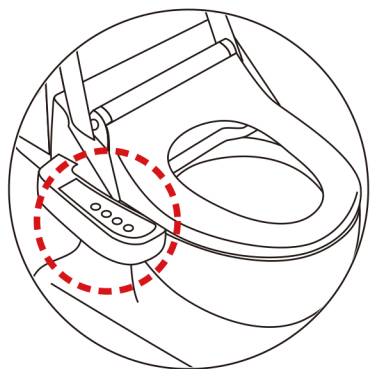

Operation

【操作】

Usage

使用法

사용 방법

使用方法

止		<ul style="list-style-type: none">● Stops rear or front washing.● 停止清洗臀部、女性专用臀部洗净的操作。● 엉덩이 세정, 비데 세정 동작을 멈춥니다.● おしり洗浄、ビデ洗浄の動作を止めます。
おっこ		<ul style="list-style-type: none">● Use for rear washing.● 进行清洗臀部时使用。● 엉덩이 세정을 할 때 사용합니다.● おしり洗浄のときに使用します。
ビデ		<ul style="list-style-type: none">● Use for front washing.● 进行女性专用臀部洗净时使用。● 비데를 세정할 때 사용합니다.● 비데洗浄のときに使用します。