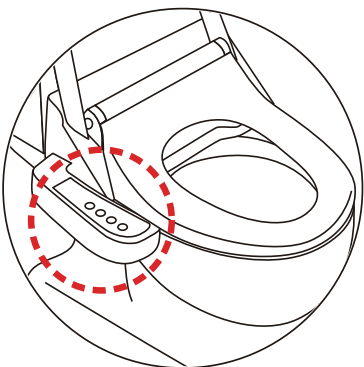

Operation

【操作】

Usage

使用法

사용 방법

使用方法

止		<ul style="list-style-type: none"> ● Stops rear or front washing. ● 停止清洗臀部、女性专用臀部洗净的操作。 ● 엉덩이 세정, 비데 세정 동작을 멈춥니다. ● おしり洗浄、ビデ洗浄の動作を止めます。
おしり		<ul style="list-style-type: none"> ● Use for rear washing. ● 进行清洗臀部时使用。 ● 엉덩이 세정을 할 때 사용합니다. ● おしり洗浄のときに使用します。
ビデ		<ul style="list-style-type: none"> ● Use for front washing. ● 进行女性专用臀部洗净时使用。 ● 비데를 세정할 때 사용합니다. ● 비데洗浄のときに使用します。