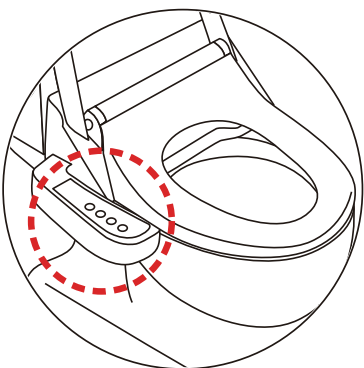

Operation

【操作】

Usage

使用法

사용 방법

使用方法

止	<p>止</p>  <p>Stop</p>	<ul style="list-style-type: none">● Stops rear or front washing.● 停止清洗臀部、女性专用臀部洗净的操作。● 엉덩이 세정, 비데 세정 동작을 멈춥니다.● おしり洗浄、ビデ洗浄の動作を止めます。
おしり	<p>おしり</p>  <p>Shower</p>	<ul style="list-style-type: none">● Use for rear washing.● 进行清洗臀部时使用。● 엉덩이 세정을 할 때 사용합니다.● おしり洗浄のときに使用します。
ビデ	<p>ビデ</p>  <p>Bidet</p>	<ul style="list-style-type: none">● Use for front washing.● 进行女性专用臀部洗净时使用。● 비데를 세정할 때 사용합니다.● 비데洗浄のときに使用します。