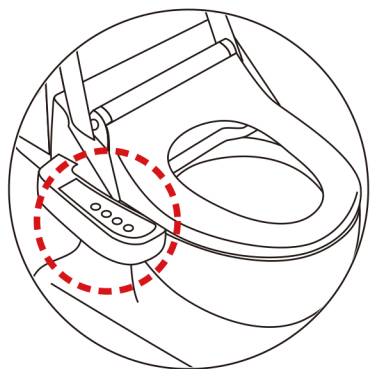

Operation

【操作】

Usage

使用法

사용 방법

使用方法

止	<p>止</p>  <p>Stop</p>	<ul style="list-style-type: none">● Stops rear or front washing.● 停止清洗臀部、女性专用臀部洗净的操作。● 엉덩이 세정, 비데 세정 동작을 멈춥니다.● おしり洗浄、ビデ洗浄の動作を止めます。
おしり	<p>おしり</p>  <p>Shower</p>	<ul style="list-style-type: none">● Use for rear washing.● 进行清洗臀部时使用。● 엉덩이 세정을 할 때 사용합니다.● おしり洗浄のときに使用します。
ビデ	<p>ビデ</p>  <p>Bidet</p>	<ul style="list-style-type: none">● Use for front washing.● 进行女性专用臀部洗净时使用。● 비데를 세정할 때 사용합니다.● 비데洗浄のときに使用します。