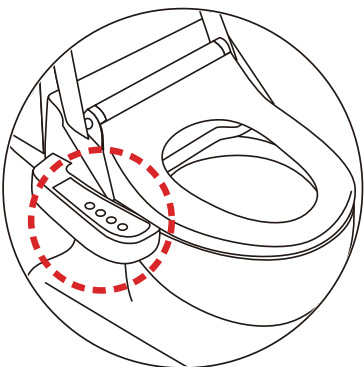

Operation

【操作】

Usage

使用法

사용 방법

使用方法

止	 止	<ul style="list-style-type: none">● Stops rear or front washing.● 停止清洗臀部、女性专用臀部洗净的操作。● 엉덩이 세정, 비데 세정 동작을 멈춥니다.● おしり洗浄、ビデ洗浄の動作を止めます。
おしり	 おしり	<ul style="list-style-type: none">● Use for rear washing.● 进行清洗臀部时使用。● 엉덩이 세정을 할 때 사용합니다.● おしり洗浄のときに使用します。
ビデ	 ビデ	<ul style="list-style-type: none">● Use for front washing.● 进行女性专用臀部洗净时使用。● 비데를 세정할 때 사용합니다.● 비데洗浄のときに使用します。