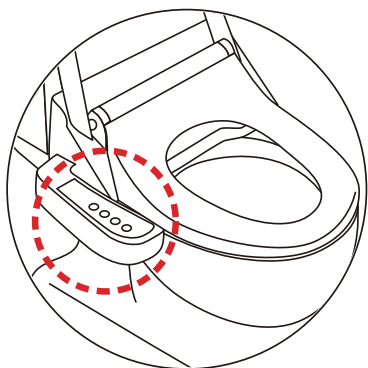

Operation

【操作】

NIPPON うつくし
UTSUKUSHI TOILET
JAPAN TOILET INFORMATION

Usage

使用法

사용 방법

使用方法

止

止

- Stops rear or front washing.
- 停止清洗臀部、女性专用臀部洗净的操作。
- 엉덩이 세정, 비데 세정 동작을 멈춥니다.
- おしり洗浄、ビデ洗浄の動作を止めます。

おしり

おしり

- Use for rear washing.
- 进行清洗臀部时使用。
- 엉덩이 세정을 할 때 사용합니다.
- おしり洗浄のときに使用します。

ビデ

ビデ

- Use for front washing.
- 进行女性专用臀部洗净时使用。
- 비데를 세정할 때 사용합니다.
- 비데洗浄のときに使用します。