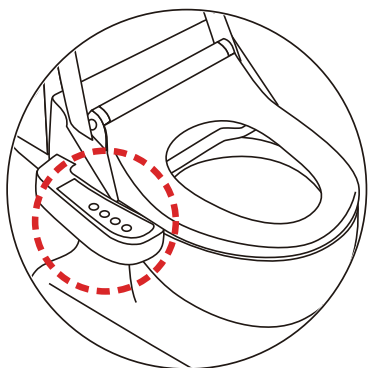

# Operation

【操作】

NIPPON うつくし  
UTSUKUSHI TOILET

JAPAN TOILET INFORMATION

Usage

使用法

사용 방법

使用方法

止

止

- Stops rear or front washing.
- 停止臀部冲洗、女性専用冲洗的运行。
- 둔부 세정, 비데 세정 동작을 정지시킵니다.
- おしり洗浄、ビデ洗浄の動作を止めます。

おしり

おしり

- Use for rear washing.
- 进行臀部冲洗时使用。
- 둔부 세정을 할 때 사용합니다.
- おしり洗浄のときに使用します。

ビデ

ビデ

- Use for front washing.
- 进行女性専用冲洗时使用。
- 비데 세정을 할 때 사용합니다.
- 비데洗浄のときに使用します。